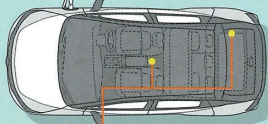

### あなたの生活を 進化させる電気自動車 新型リーフ

“走る蓄電池”として電気を運ぶ

AC外部給電コネクタを標準装備。  
手軽にバッテリーの電力を取り出すことができ、  
災害時の備えだけでなく、アウトドアシーンなどで  
さまざまな電気製品に使用することができます。

普通充電ポートから  
1500Wの電気を  
利用可能

オーブンレンジや  
電気ポット、  
ドライヤーなども  
使えます。

室内2つの  
コンセントから  
電気を利用